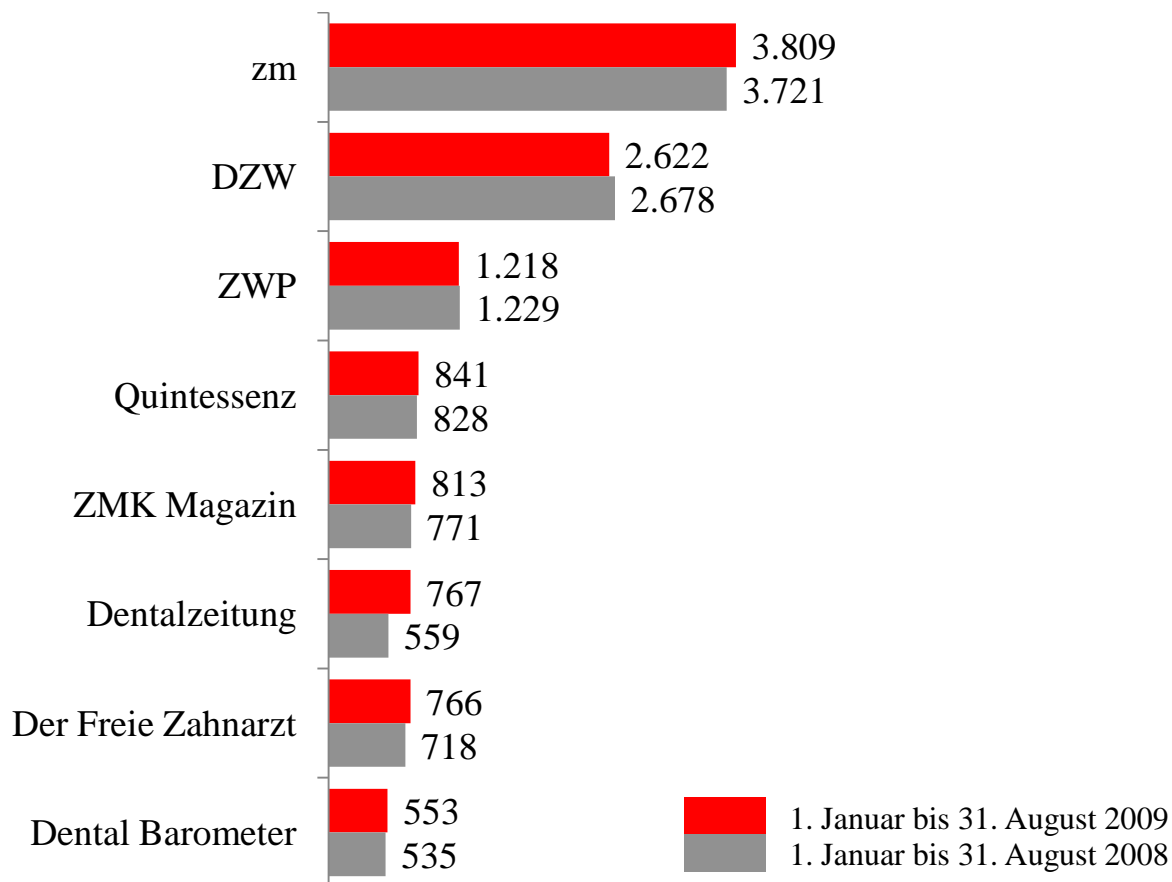

Die Werbeeinnahmen bei LA-DENT –Titeln betragen in diesem Jahr 14.287 Tausend Euro.
 Im Jahr 2008 lagen sie bis Ende August bei 14.390 TE. Trotz IDS ging die Werbung um 1 % zurück.

Werbeeinnahmen in Tausend Euro

Werbeeinnahmen in Tausend Euro